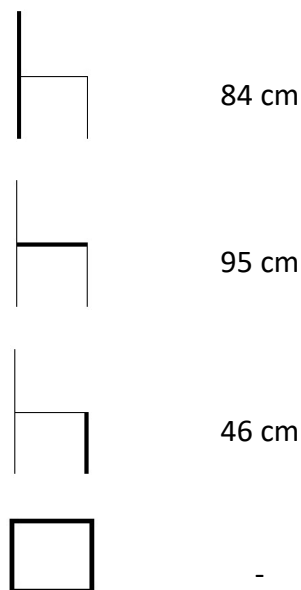

Gee

Houpací křeslo s polstrem

3457060

ROZMĚRY KŘESLA:

POPIS

Útulné houpací křeslo Gee s polstrem. Má měkké polstrování a rafinovaně řešený tvar. Sotva si lze představit příjemnější místo, kde se uvelebit po příchodu z práce. Na rozdíl od klasických dřevěných houpacích křesel GEE má spolehlivý ocelový základ s práškovým lakem, který zaručí trvalost výrobku a odolnost vůči rzi. Díky umělému ratanu je konstrukce lehčí a polstrování má dobrou podporu. Polštář z polyesteru je odolný vůči znečištění, vydrží dlouho, a přitom po vzhledové stránce nijak nezaostává za jinými materiály. Má neutrální šedou barvu. GEE nabídne komfortní posezení nezávisle na tom, kde ho chcete použít.

www.texim.cz

Gee

houpací křeslo s polstrem

Druh výrobku	křeslo
Funkce	houpací
Opěrka pro ruce	-
Polohovací	ne
Skládací	ne
Materiál	ocel/ umělý ratan
Barva	černá/ šedá/ natural
Povrchová úprava materiálu	-
Odolnost vůči povětrnostním vlivům	ano
Hloubka x Šířka x Výška	95 cm x 117 cm x 84 cm
Výška sezení	46 cm
Délka opěrky zad	-
Rozměry sedáku (hloubka x šířka)	-
Hmotnost	-
Hmotnost balení (2 x křeslo v balení)	32 kg
Rozměr obalu (2 x křeslo v balení)	56 cm x 118 cm x 97 cm
Vhodné pro prostory	interiér, exteriér
Doporučení nátěru	-
Údržba	bezúdržbový
Výrobek je dodán v rozmontovaném stavu	ano
Součástí dodávky je spojovací materiál a návod k montáži	ano